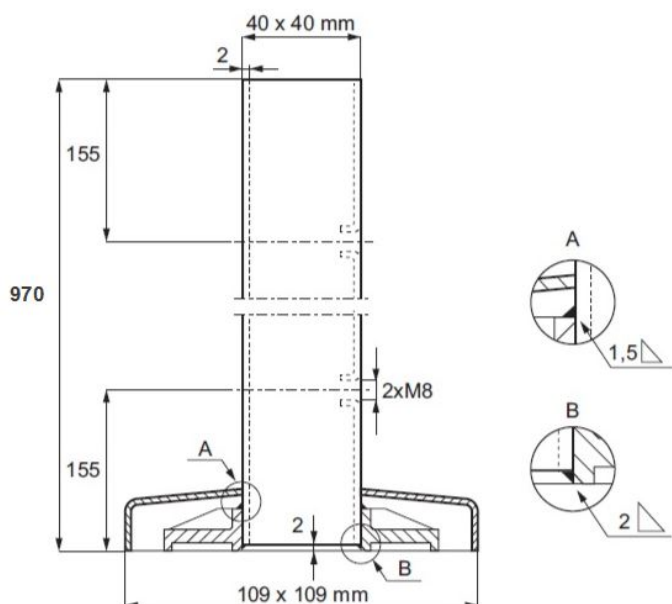

PRODUCT SHEET

Description:

SQ End Baluster SS316 Brush, 40x40x2x970mm, 2 Holes One Side

Item number:

22.10.441-9

Units	Box	Carton	HS Code	Barcode
Pcs.	1	4	8302419000	
				5704866496599

SISO A/S

Mileparken 11
DK-2740 Skovlunde
Denmark
VAT: DK 24786013